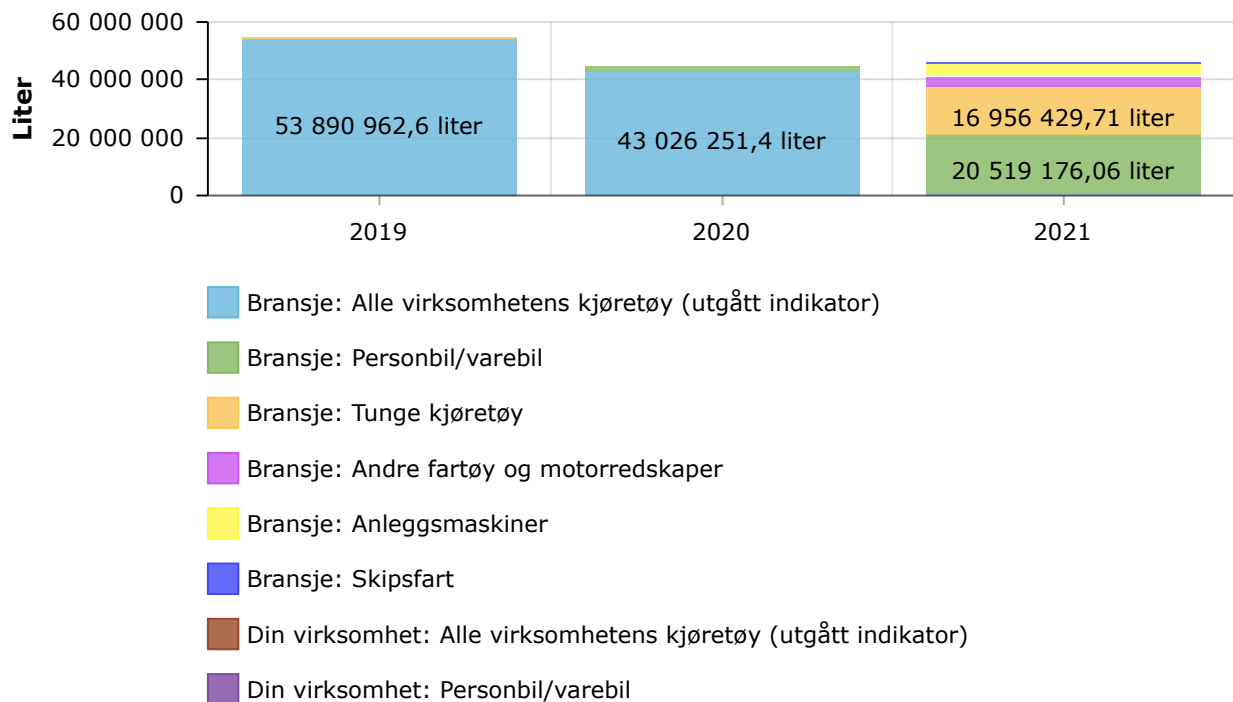

Statistikk for Brick AS

Arbeidsmiljø

Gjennomsnittlig sykefravær i prosent, per virksomhet

Energi

Gjennomsnittlig energiforbruk per virksomhet

Gjennomsnittlig energiforbruk per kvadratmeter per virksomhet

 Transport

Gjennomsnittlig antall flyturer per virksomhet

Gjennomsnittlig totalt drivstofforbruk per virksomhet

Avfall og ombruk

Gjennomsnittlige avfallsmengder per virksomhet

⚡ Klimaregnskap

Gjennomsnittlig klimagassutslipp per virksomhet